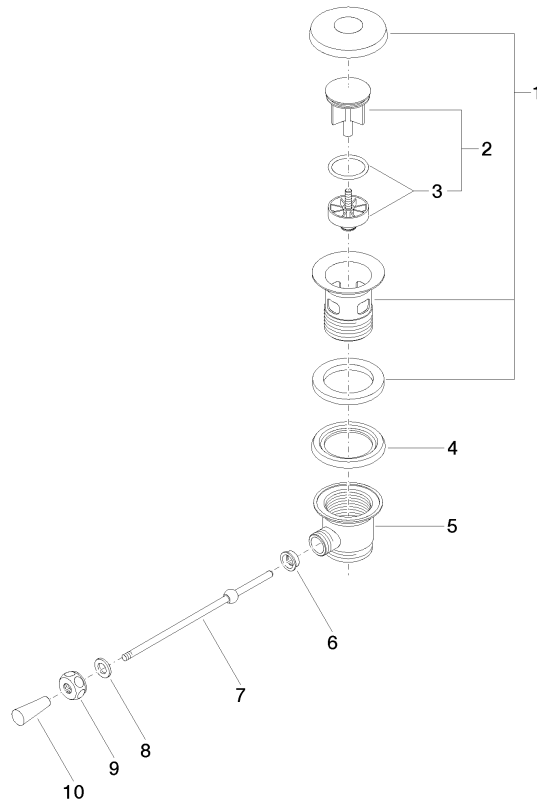

10 300 970

- lunghezza leva a ginocchio 185 mm

Solamente per lavabo con troppopieno.

Compatibile con: IMO, LULU, MADISON,
MEM, TARA, CL.1, LISSÉ, VAIA, META,
CYO

	Platinato spazzolato	10 300 970-06
	Cromato	10 300 970-00
	Platinato	10 300 970-08
	Ottone (Oro 23k)	10 300 970-09
	Dark Chrome	10 300 970-19
	Light Gold	10 300 970-26
	Light Gold spazzolato	10 300 970-27
	Ottone spazzolato (Oro 23k)	10 300 970-28
	Nero opaco	10 300 970-33
	Bronzo spazzolato	10 300 970-42
	Champagne spazzolato (Oro 22k)	10 300 970-46
	Champagne (Oro 22k)	10 300 970-47
	Cromo spazzolato	10 300 970-93
	Dark Platinum spazzolato	10 300 970-99

10 300 970

10 300 970

Parts for other
finishes can be found
here: Cromato

Elenco delle parti di ricambio

N.	Codice articolo	Denominazione	Quantità necessaria	Tempo di produzione
1	90 11 01 026 00-06	tazza	1	10
2	04 31 20 016 00-06	tappo	1	10
3	04 28 10 026 00 90	accessori	1	2
4	09 14 03 025 90	guarnizione	1	2
5	09 11 01 023-06	tazza	1	10
6	09 14 05 040 90	guarnizione	1	2
7	09 31 09 055-06	astina	1	60
8	09 30 11 049 90	rondella	1	2
9	09 23 30 003-06	dado	1	60
10	09 20 01 040-06	manopola	1	60